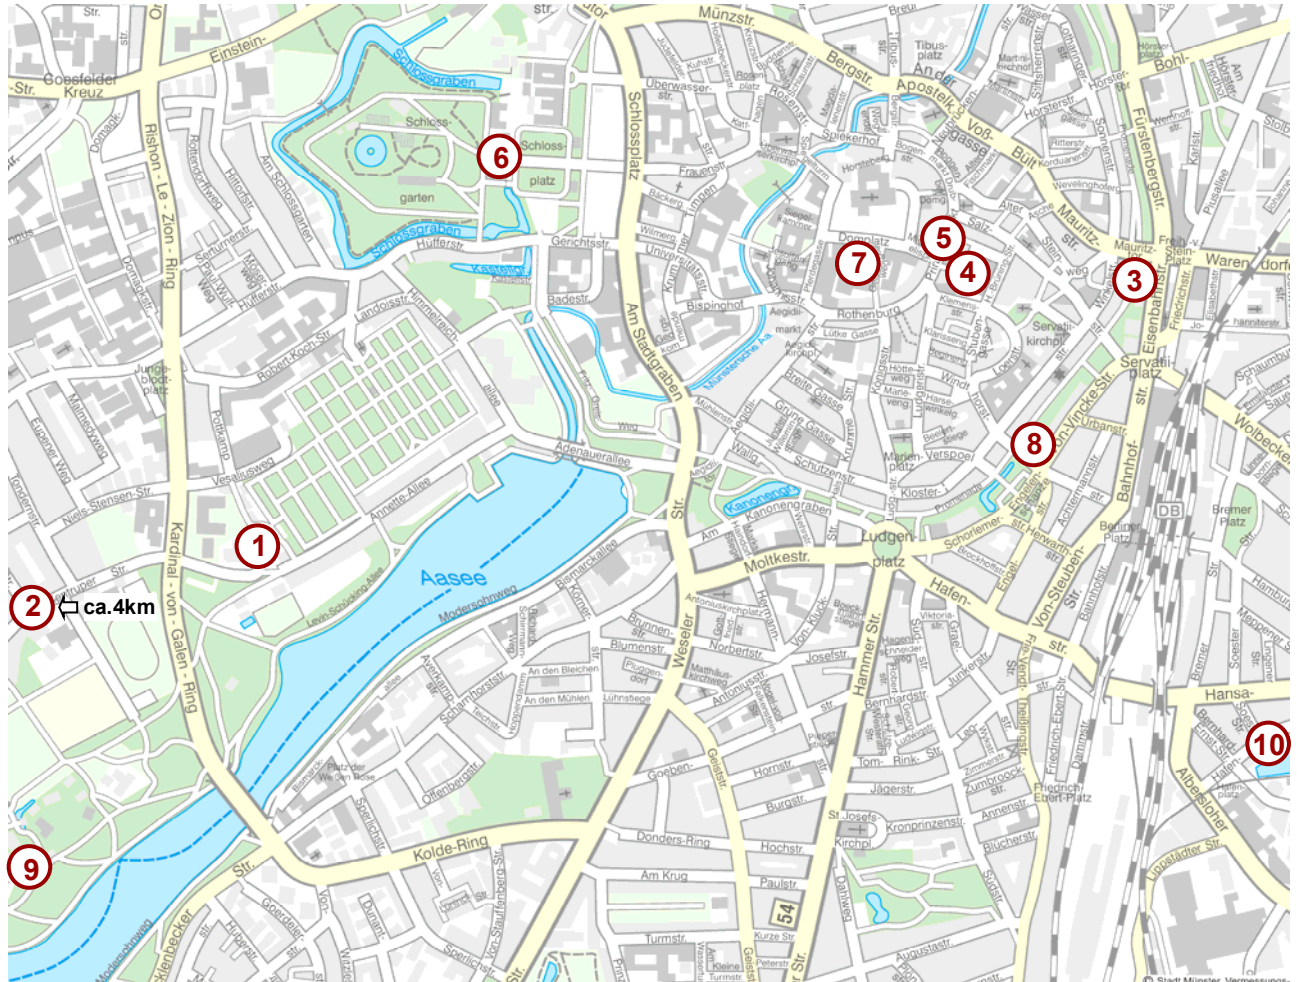

Lageplan

TAGUNGSPORT / HOTELS

- 1** Mövenpick Hotel
(Tagungsort)
Kardinal-von-Galen-Ring 65
48149 Münster
- 2** Parkhotel Hohenfeld
Dingbängerweg 400
48161 Münster
- 3** Hotel Mauritzhof
Eisenbahnstraße 17
48143 Münster

SEHENSWÜRDIGKEITEN

- 4** Historisches Rathaus
- 5** Prinzipalmarkt
- 6** Schloss Münster
- 7** LWL Museum
- 8** Museum für Lack-
kunst

- 9** Freilichtmuseum
Mühlenhof
- 10** Stadthafen

0 ca. 600m
|-----|